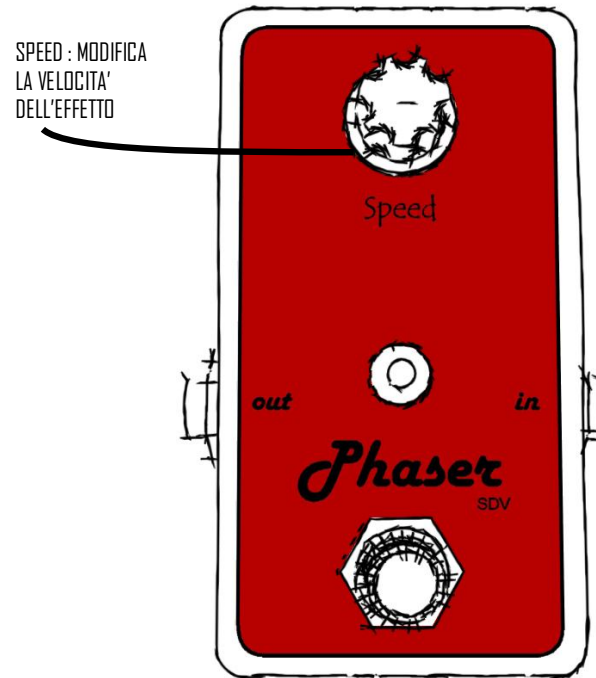

MAKE GREAT SOUND

CONTATTI :

sdvpedali@altermista.org
sdvpedali.altermista.org
sdvpedali.wordpress.com
twitter.com/SDVpedali
www.facebook.com/sdvpedali

SDV-PEDALI
ICE RAIN

SDV-Pedali : PHASER

» L' SDV Phaser è ispirato al Phaser 90 immancabile nel set di un vero chitarrista. Con le sue modulazioni dona brillantezza al solista o spettacolarità nei fraseggi. Ottimo per suonare dal Rock al Reggae al Psychedelic Rock. Ogni stile gli si addice.

» La semplicità la fa da padrona, con una sola manopola si avrà il completo controllo dell'effetto: Speed , modifica la velocità e consistenza dell'effetto. Componenti di altissima qualità e selezionati uno ad uno per avere il meglio in commercio.

» Grazie al True Bypass si eliminano tutti i rumori indesiderati a pedale spento.

SETTINGS

ALIMENTAZIONE

L' SDV Phaser può essere alimentato da un alimentatore da 9 volt (preferibilmente stabilizzato) o una batteria da 9 tramite il pratico adattatore fornito.