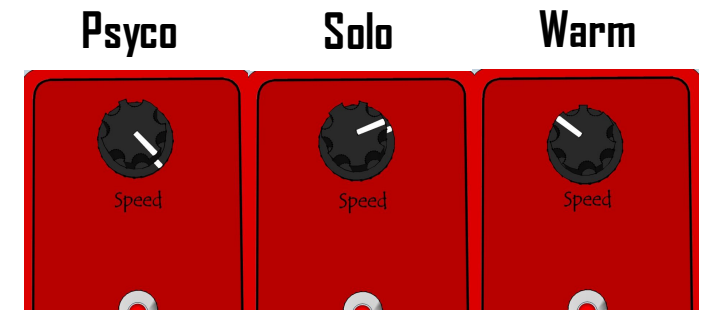

MAKE GREAT SOUND

CONTATTI :

sdvpedali@altermista.org
sdvpedali.altermista.org
sdvpedali.wordpress.com
twitter.com/SDVpedali
www.facebook.com/sdvpedali

SDV-PEDALI
ICE RAIN

SDV-Pedali : PHASER

» L' SDV Phaser è ispirato al Phaser 90 immancabile nel set di un vero chitarrista. Con le sue modulazioni dona brillantezza al solista o spettacolarità nei fraseggi. Ottimo per suonare dal Rock al Reggae al Psychedelic Rock. Ogni stile gli si addice.

» La semplicità la fa da padrona, con una sola manopola si avrà il completo controllo dell'effetto: Speed , modifica la velocità e consistenza dell'effetto. Componenti di altissima qualità e selezionati uno ad uno per avere il meglio in commercio.

» Grazie al True Bypass si eliminano tutti i rumori indesiderati a pedale spento.

SETTINGS

ALIMENTAZIONE

L' SDV Phaser può essere alimentato da un alimentatore da 9 volt (preferibilmente stabilizzato) o una batteria da 9 tramite il pratico adattatore fornito.