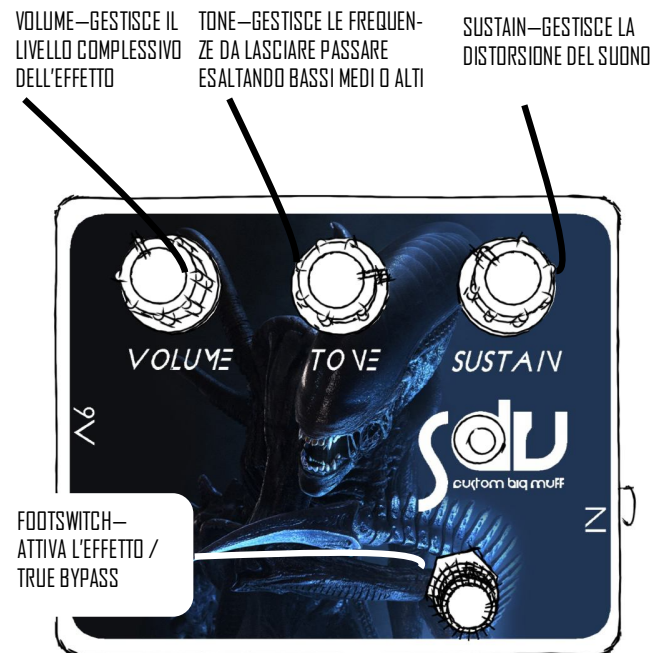

# SDV-PEDALI

SDV MUFF

» SDV Muff utilizza uno stage di buffer che consente al pedale di avere il massimo segnale disponibile in ingresso ai due stadi di amplificazione successiva.

» Grazie all'utilizzo di un True-Bypass si eliminano tutte le interferenze quando è spento.