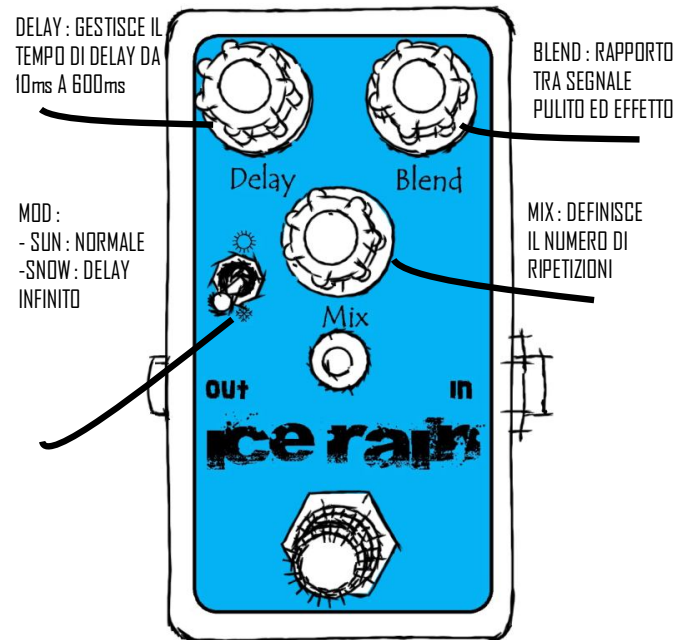

MAKE GREAT SOUND

CONTATTI :

sdvpedali@altermista.org
sdvpedali.altermista.org
sdvpedali.wordpress.com
twitter.com/SDVpedali
www.facebook.com/sdvpedali

SDV-PEDALI
ICE RAIN

SDV-Pedali : Ice Rain

» L' SDV Ice Rain è un delay analogico/digitale con un suono che ricorda il periodo '60-'70 del rock con la capacità di fornire un range di delay che va da 10ms a 600ms. Ma attenzione, settaggi estremi potrebbero portare l'Ice Rain in auto oscillazione.

» Sono presenti 3 controlli: Delay che gestisce la velocità del delay, Mix che definisce il numero di ripetizioni , Blend che modifica il rapporto tra segnale pulito e delay.

Sono disponibili (su richiesta) modifiche per generare un effetto delay infinito.

» Grazie al True Bypass si eliminano tutti i rumori indesiderati a pedale spento.

SETTINGS

ALIMENTAZIONE

L' SDV Ice Rain può essere alimentato da un alimentatore da 9 volt (preferibilmente stabilizzato) o una batteria da 9 volt posizionabile internamente