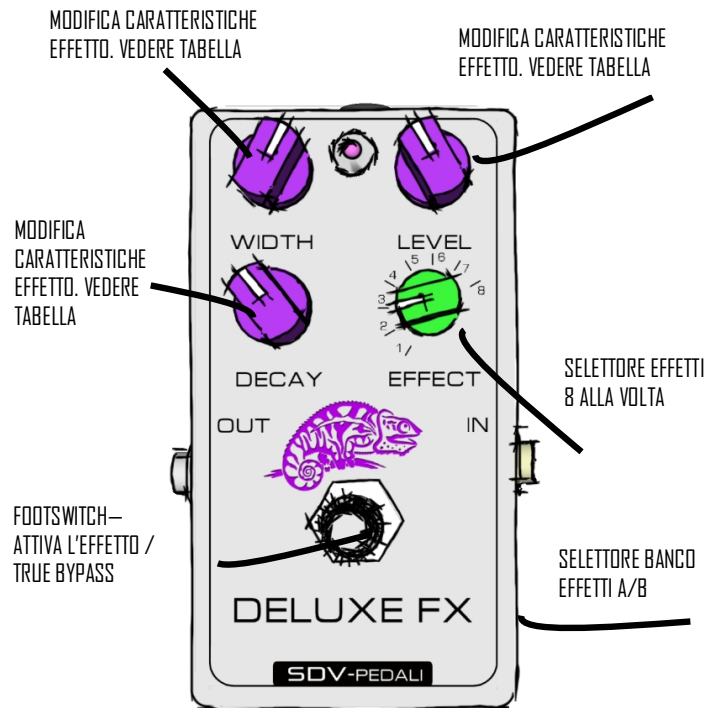

**SDV-PEDALI**  
SDV DELUXE FX

## SDV-Pedali : Deluxe FX

» L' SDV Deluxe FX e' il primo multi effetto prodotto da SDV-Pedali. Utilizza uno dei piu' famosi e precisi DSP in commercio, appositamente progettato per sistemi audio.

» L'SDV Deluxe FX utilizza tre manopole per controllare le varie regolazioni ed una quarta manopola per la selezione degli effetti. Sono disponibili 8 effetti standard piu' 8 personalizzabili in base alle vostre esigenze.

» Grazie all'utilizzo di un True-Bypass si eliminano tutte le interferenze quando e' spento. Puo' essere usato con un alimentatore esterno (non incluso) o una batteria da 9Volt.

## SETTINGS Standard Effects:

EFFECT	NAME	WIDTH	LEVEL	DECAY
1	Chorus-Reverb	Reverb Mix	Chor usRate	Chor Mix
2	Flange-Reverb	Reverb Mix	Flange Rate	Flange Mix
3	Tremolo-reverb	Reverb Mix	Trem Rate	Trem Mix
4	Pitch Shift	Pitch+-4 semitones		
5	Pitch-Echo	Pitch Shift	Echo Delay	Echo Mix
6	TEST			
7	Reverb 1	Reverb Time	HF Filter	LF Filter
8	Reverb 2	Reverb Time	HF Filter	LF Filter